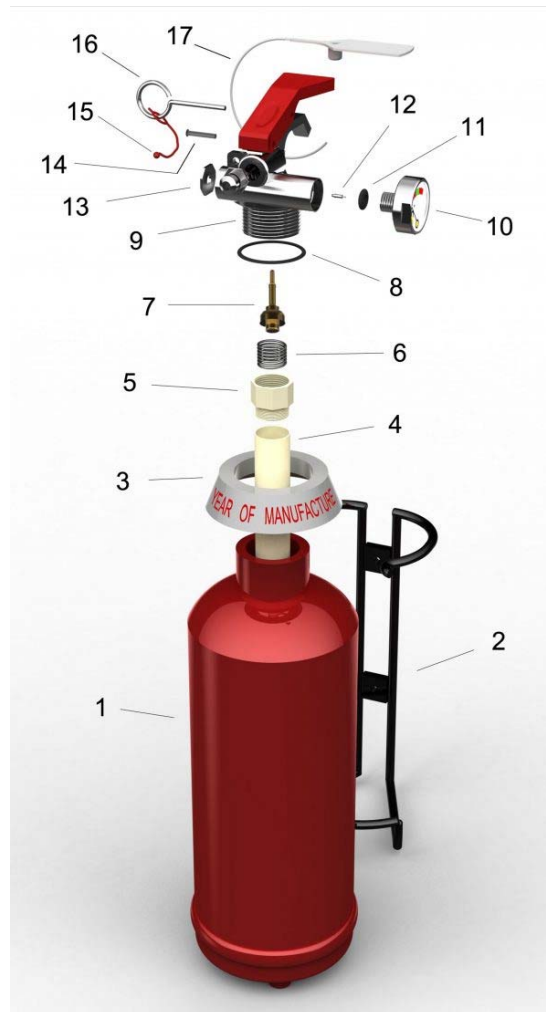

Extincteur de 2Kg à Poudre avec Support Métallique

PRODUCT CODE: MBK09-020PA-DF

Product information

Extincteur de 2Kg à Poudre ABC 40% avec Réservoir Monobloc, avec tête avec clapet anti retour au niveau du Manomètre.

UN SUPPORT METALLIQUE EST COMPRIS